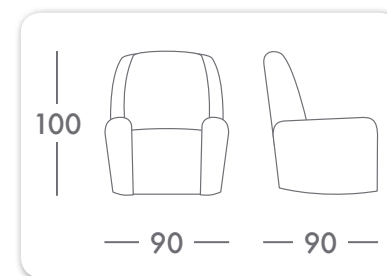

*Activador Disponible:
(en opciones motor)

Motor
Mando
con Cable

*Modelo Disponible en:

Piel

Tela

Piel
Sintética

modelos
**basic
y edna**

Luz	04
Abril	08
Atom	10
Lucía	14
Kler	18
Brunella	22
Saturno	26
Tablet	30
Confort	34
Zara	38
Kenia Río	42
Nube	46
Epi Blas	48
Basic Edna	52
María Carmen	
Carlota	56
Venus	
Elena	
Regina Rosa	62
Iron	64
Tierra Mar	68
Pópulo	72
Vento	78
Gilda	82
Jobs	86

Tapridel.es