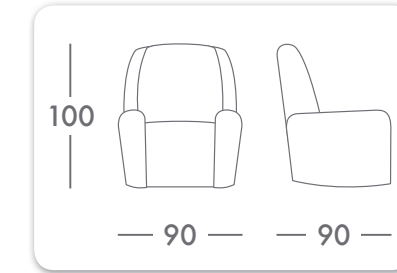

*Modelo Relax Manual o de Esfuerzo

*Activador Disponible:
(en opciones motor)

Motor
Mando
con Cable

*Modelo Disponible en:

Piel

Tela

Piel
Sintética

modelos
**basic
y edna**

Luz	04
Abril	08
Atom	10
Lucía	14
Kler	18
Brunella	22
Saturno	26
Tablet	30
Confort	34
Zara	38
Kenia Río	42
Nube	46
Epi Blas	48
Basic Edna	52
María Carmen	
Carlota	56
Venus	
Elena	
Regina Rosa	62
Iron	64
Tierra Mar	68
Pópulo	72
Vento	78
Gilda	82
Jobs	86

modelo
basic