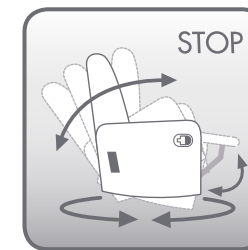

Bandeja Dual Abatible

\*Bolsillo trasero para guardar la bandeja

\*Bolsillos laterales

OPCIONES DE ARTICULACIÓN:

Relax Fija / Pared 0  
Palanca

Relax Giratoria / Balancín  
Palanca

Relax Fija / Pared 0  
Motor\*