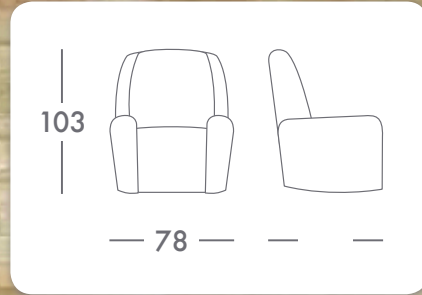

Regina	62
Rosa	64
Iron	64
Tierra Mar	68
Pópulo	72
Vento	78
Gilda	82
Jobs	86

\*Modelo Disponible en:

Consumo de metros: (Ancho 1,40 m.)

**BUTACA:** Liso: 4,8 m. ■ Combinado manta: 3,6 m. ■ Combinado base: 4,3 m.

**SOFÁ 2 PLAZAS FIJO:** Liso: 7,9 m. ■ Combinado manta: 3,7 m. ■ Combinado base: 4,3 m.

**SOFÁ 3 PLAZAS FIJO:** Liso: 9,3 m. ■ Combinado manta: 4,88 m. ■ Combinado base: 4,4 m.

En el caso de tejidos con **rayas verticales**, el precio será incrementado un 15% en manta y un 20% en tapizado completo.

### MEDIDAS SOFÁS: (Sólo en modelo María)

• SOFÁ 2 PLAZAS FIJO: Alto: 105 cm. Ancho: 135 cm. Fondo: 66 cm.

• SOFÁ 3 PLAZAS FIJO: Alto: 105 cm. Ancho: 165 cm. Fondo: 66 cm.

\*Modelos Disponibles en:

Tela

Piel Sintética