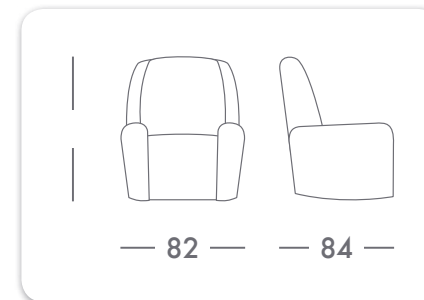

modelo
venus

modelo
elena

Luz	04
Abril	08
Atom	10
Lucía	14
Kler	18
Brunella	22
Saturno	26
Tablet	30
Confort	34
Zara	38
Kenia Río	42
Nube	46
Epi Blas	48
Basic Edna	52

**Maria Carmen
Carlota
Venus
Elena** 56

Regina Rosa	62
Iron	64
Tierra Mar	68
Pópulo	72
Vento	78
Gilda	82
Jobs	86