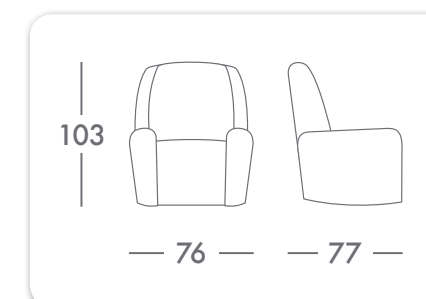

modelo
venus

modelo
elena

Luz	04
Abril	08
Atom	10
Lucía	14
Kler	18
Brunella	22
Saturno	26
Tablet	30
Confort	34
Zara	38
Kenia Río	42
Nube	46
Epi Blas	48
Basic Edna	52

**Maria Carmen
Carlota
Venus
Elena** 56

Regina Rosa	62
Iron	64
Tierra Mar	68
Pópulo	72
Vento	78
Gilda	82
Jobs	86