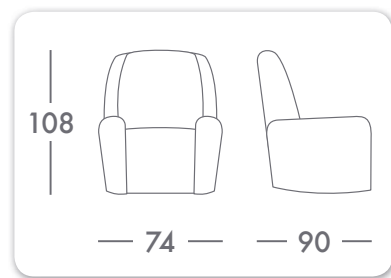

maría, carmen, carlota, venus y elena

Design by Pepe Cañadas

OPCIONES DE ARTICULACIÓN:

Butaca Fija
Pata clásica*

Butaca Fija
Faldón

Butaca Giratoria
Balancín

OPCIONES DE COMBINACIÓN:

Sofá 2 Plazas Fijo
(Sólo en modelo María)

Sofá 3 Plazas Fijo
(Sólo en modelo María)

Conjunto Sofás 3 plazas + 2 plazas
(Sólo en modelo María)

Tresillo Sofá 3 plazas
+ 2 Butacas (Sólo modelo María)

Luz	04
Abril	08
Atom	10
Lucía	14
Kler	18
Brunella	22
Saturno	26
Tablet	30
Confort	34
Zara	38
Kenia Río	42
Nube	46
Epi Blas	48
Basic Edna	52

María
Carmen
Carlota **56**
Venus
Elena

Regina	62
Rosa	64
Iron	64
Tierra Mar	68
Pópulo	72
Vento	78
Gilda	82
Jobs	86

*Modelo Disponible en:

Consumo de metros: (Ancho 1,40 m.)

BUTACA: Liso: 4,8 m. ■ Combinado manta: 3,6 m. ■ Combinado base: 4,3 m.

SOFÁ 2 PLAZAS FIJO: Liso: 7,9 m. ■ Combinado manta: 3,7 m. ■ Combinado base: 4,3 m.

SOFÁ 3 PLAZAS FIJO: Liso: 9,3 m. ■ Combinado manta: 4,88 m. ■ Combinado base: 4,4 m.

En el caso de tejidos con **rayas verticales**, el precio será incrementado un 15% en manta y un 20% en tapizado completo.

*Opción butaca fija con pata clásica de madera o pata de aguja.

MEDIDAS SOFÁS: (Sólo en modelo María)

• SOFÁ 2 PLAZAS FIJO: Alto: 105 cm. Ancho: 135 cm. Fondo: 66 cm.

• SOFÁ 3 PLAZAS FIJO: Alto: 105 cm. Ancho: 165 cm. Fondo: 66 cm.