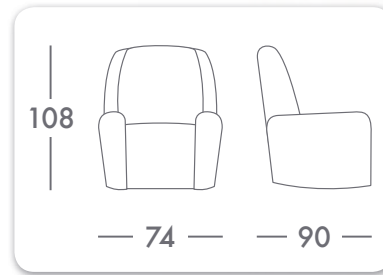

# maría, carmen, carlota, venus y elena

Design by Pepe Cañadas

Conjunto compuesto por:  
2 Butacas fijas + Sofá 2 Plazas

\*Modelo Disponible en:

Piel

Tela

Piel Sintética

modelo

**SOFÁ 2 PLAZAS FIJO:** Liso: 7,9 m. ■ Combinado manta: 3,7 m. ■ Combinado base: 4,3 m.

**SOFÁ 3 PLAZAS FIJO:** Liso: 9,3 m. ■ Combinado manta: 4,88 m. ■ Combinado base: 4,4 m.

En el caso de tejidos con **rayas verticales**, el precio será incrementado un 15% en manta y un 20% en tapizado completo.

### MEDIDAS SOFÁS: (Sólo en modelo María)

• SOFÁ 2 PLAZAS FIJO: Alto: 105 cm. Ancho: 135 cm. Fondo: 66 cm.

• SOFÁ 3 PLAZAS FIJO: Alto: 105 cm. Ancho: 165 cm. Fondo: 66 cm.

\*Modelos Disponibles en:

Tela

Piel Sintética