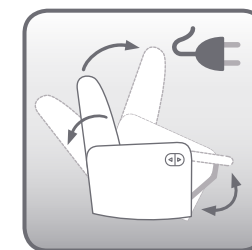

modelo
atom
Design by Pepe Cañadas

Tapridel.es

*Modelo Relax Fija Pared 0 Palanca * Sistema de sentada Kcómodo®

*Modelo Relax Fija Pared 0 Palanca en piel.

Cabezal Ergonómico

OPCIONES DE ARTICULACIÓN:

Relax Fija / Pared 0 Palanca

Relax Giratoria / Balancín Palanca

Relax Fija / Pared 0 Motor*

Relax Giratoria / Balancín Palanca con Freno

Relax Fija / Reclinable Elevador / 1 Motor*

Consumo de metros: (Ancho 1,40 m.) Liso: 4,5 m. ■ Combinado manta: 1,7 m. ■ Combinado base: 3 m.
En el caso de tejidos con **rayas verticales**, el precio será incrementado un 15% en manta y un 20% en tapizado completo.