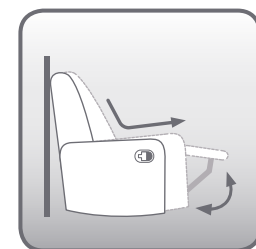

modelo
atom
Design by Pepe Cañadas

Tapridel.es

*Modelo Relax Fija Pared 0 Palanca * Sistema de sentada Kcómodo®

*Modelo Relax Fija Pared 0 Palanca en piel.

Cabezal Ergonómico

OPCIONES DE ARTICULACIÓN:

Relax Fija / Pared 0 Palanca

Relax Giratoria / Balancín Palanca

Relax Fija / Pared 0 Motor*

Relax Giratoria / Balancín Palanca con Freno

Relax Fija / Reclinable Elevador / 1 Motor*

Consumo de metros: (Ancho 1,40 m.) Liso: 4,5 m. ■ Combinado manta: 1,7 m. ■ Combinado base: 3 m.
En el caso de tejidos con **rayas verticales**, el precio será incrementado un 15% en manta y un 20% en tapizado completo.