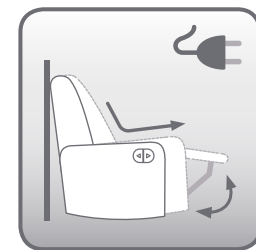

modelo
atom
Design by Pepe Cañadas

Tapridel.es

*Modelo Relax Fija Pared 0 Palanca * Sistema de sentada Kcómodo®

*Modelo Relax Fija Pared 0 Palanca en piel.

Cabezal Ergonómico

OPCIONES DE ARTICULACIÓN:

Relax Fija / Pared 0 Palanca

Relax Giratoria / Balancín Palanca

Relax Fija / Pared 0 Motor*

Relax Giratoria / Balancín Palanca con Freno

Relax Fija / Reclinable Elevador / 1 Motor*

Consumo de metros: (Ancho 1,40 m.) Liso: 4,5 m. ■ Combinado manta: 1,7 m. ■ Combinado base: 3 m.
En el caso de tejidos con **rayas verticales**, el precio será incrementado un 15% en manta y un 20% en tapizado completo.