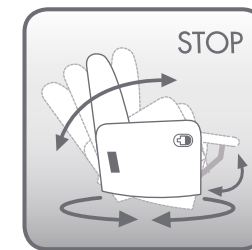

modelo
atom
Design by Pepe Cañadas

Tapridel.es

*Modelo Relax Fija Pared 0 Palanca * Sistema de sentada Kcómodo®

*Modelo Relax Fija Pared 0 Palanca en piel.

Cabezal Ergonómico

OPCIONES DE ARTICULACIÓN:

Relax Fija / Pared 0 Palanca

Relax Giratoria / Balancín Palanca

Relax Fija / Pared 0 Motor*

Relax Giratoria / Balancín Palanca con Freno

Relax Fija / Reclinable Elevador / 1 Motor*

Consumo de metros: (Ancho 1,40 m.) Liso: 4,5 m. ■ Combinado manta: 1,7 m. ■ Combinado base: 3 m.
En el caso de tejidos con **rayas verticales**, el precio será incrementado un 15% en manta y un 20% en tapizado completo.