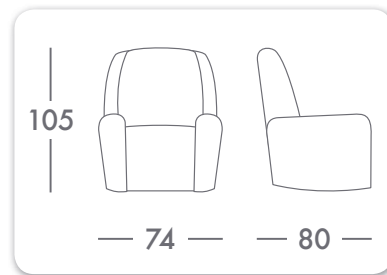

*Modelo Relax Fija Pared 0 Palanca en piel.

Cabezal Ergonómico