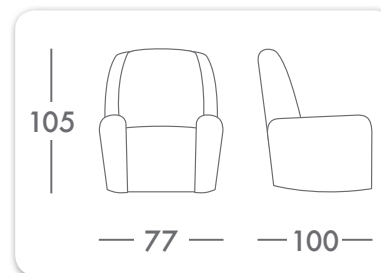

*Medidas para los tres modelos:

*Modelo Relax Fija Pared 0 Palanca

Tapridel
descanso
32 / 33

modelo
océano

*Articulaciones Disponibles:

Palanca

Motor
Botonera
Integrada

Motor
Mando
con Cable