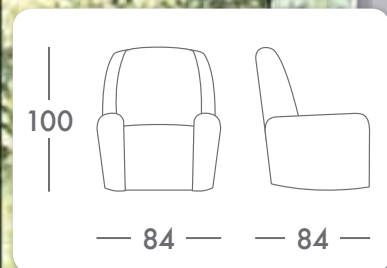

*Bolsillo lateral

*Cabecero 100% viscoelástica regulable en altura

*Modelo Relax Fija Pared 0 Motor con mando.

*Articulaciones Disponibles:

Palanca

Motor Botonera Integrada

Motor Mando con Cable

modelo

cervical

*Modelo Disponible en:

Piel

Tela

Piel Sintética

OPCIONES:		Tela Cliente	Serie 1	Serie 2	Serie 3	Serie 4	Serie 5	S. Especial	Piel
	Relax Fija Pared 0 Palanca	731	780	808	836	881	920	1055	1572
	Relax Fija Pared 0 Motor*	990	1039	1067	1095	1140	1179	1314	1831
	Relax Fija Pared 0 Palanca Sist. Desplazable	951	1000	1028	1056	1101	1140	1275	1762
	Relax Fija Pared 0 Motor* Sist. Desplazable	1210	1259	1287	1315	1360	1399	1534	2051
	Relax Giratoria Balancín Palanca	878	927	955	981	1022	1069	1250	1739
	Relax Giratoria Balancín Palanca con Freno	928	977	1005	1031	1072	1119	1280	1789
	Relax Giratoria Balancín Motor*	1332	1431	1459	1487	1532	1571	1706	2221
	Relax Fija Reclinable Elevador 1 Motor*	1226	1275	1303	1331	1371	1415	1550	2067
	Relax Fija Reclinable Elevador 2 Motores*	1272	1321	1349	1377	1422	1461	1596	2113

Consumo de metros: (Ancho 1,40 m.) Liso: 5,5 m. ■ Combinado manta: 2,7 m. ■ Combinado base: 3 m.

*En el caso de los modelos **Relax Motor**, se puede elegir la opción de motor **sin cables** alimentado por batería recargable, con un incremento de 158 puntos.