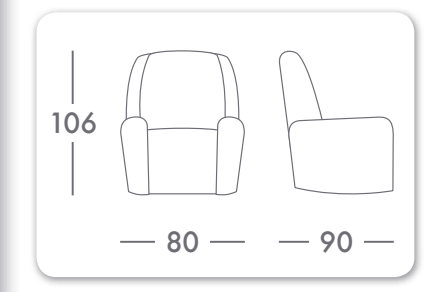

*Activadores Disponibles:

- Palanca
- Motor Botonera Integrada
- Motor Mando con Cable

*Modelo Disponible en:

- Piel
- Tela
- Piel Sintética

modelos
**kenia
y río**

Luz	04
Abril	08
Atom	10
Lucía	14
Kler	18
Brunella	22
Saturno	26
Tablet	30
Confort	34
Zara	38

Kenia Río 42

Nube	46
Epi Blas	48
Basic Edna	52
María Carmen Carlota Venus Elena	56
Regina Rosa	62
Iron	64
Tierra Mar	68
Pópulo	72
Vento	78
Gilda	82
Jobs	86