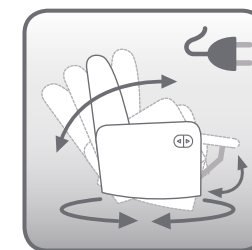

*Palanca de Sistema Americano

Sistema Americano

*Activadores Disponibles:

Palanca

Motor Botonera Integrada

Motor Mando con Cable

Piel

Tela

Piel Sintética

*Modelo Disponible en:

OPCIONES DE ARTICULACIÓN:

Relax Fija / Pared 0 Palanca

Relax Giratoria / Balancín Palanca

Relax Fija / Pared 0 Motor*

Relax Giratoria / Balancín Palanca con Freno

Relax Fija / Pared 0 Palanca / Sist. Desplazable

Relax Giratoria / Balancín Motor*

Relax Fija / Pared 0 Motor* / Sist. Desplazable

Relax Fija / Reclinable Elevador / 1 Motor*

Relax Fija / Reclinable Elevador / 2 Motores*

Consumo de metros: (Ancho 1,40 m.) Liso: 6,3 m. ■ Combinado manta: 2,85 m. ■ Combinado base: 3,45 m. En el caso de tejidos con **rayas verticales**, el precio será incrementado un 15% en manta y un 20% en tapizado completo.