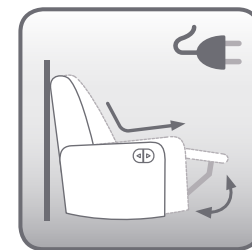

Piel Sintética

*Modelo Disponible en:

OPCIONES DE ARTICULACIÓN:

Relax Fija / Pared 0 Palanca

Relax Giratoria / Balancín Palanca

Relax Fija / Pared 0 Motor*

Relax Giratoria / Balancín Palanca con Freno

Relax Fija / Pared 0 Palanca / Sist. Desplazable

Relax Giratoria / Balancín Motor*

Relax Fija / Pared 0 Motor* / Sist. Desplazable

Relax Fija / Reclinable Elevador / 1 Motor*

Relax Fija / Reclinable Elevador / 2 Motores*

Consumo de metros: (Ancho 1,40 m.) Liso: 6,3 m. ■ Combinado manta: 2,85 m. ■ Combinado base: 3,45 m. En el caso de tejidos con **rayas verticales**, el precio será incrementado un 15% en manta y un 20% en tapizado completo.