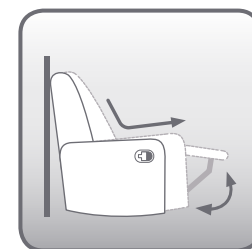

*Palanca de Sistema Americano

Sistema Americano

*Activadores Disponibles:

Palanca

Motor Botonera Integrada

Motor Mando con Cable

Piel

Tela

Piel Sintética

*Modelo Disponible en:

OPCIONES DE ARTICULACIÓN:

Relax Fija / Pared 0 Palanca

Relax Giratoria / Balancín Palanca

Relax Fija / Pared 0 Motor*

Relax Giratoria / Balancín Palanca con Freno

Relax Fija / Pared 0 Palanca / Sist. Desplazable

Relax Giratoria / Balancín Motor*

Relax Fija / Pared 0 Motor* / Sist. Desplazable

Relax Fija / Reclinable Elevador / 1 Motor*

Relax Fija / Reclinable Elevador / 2 Motores*

Consumo de metros: (Ancho 1,40 m.) Liso: 6,3 m. ■ Combinado manta: 2,85 m. ■ Combinado base: 3,45 m. En el caso de tejidos con **rayas verticales**, el precio será incrementado un 15% en manta y un 20% en tapizado completo.