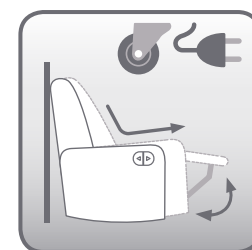

Piel Sintética

*Modelo Disponible en:

OPCIONES DE ARTICULACIÓN:

Relax Fija / Pared 0 Palanca

Relax Giratoria / Balancín Palanca

Relax Fija / Pared 0 Motor*

Relax Giratoria / Balancín Palanca con Freno

Relax Fija / Pared 0 Palanca / Sist. Desplazable

Relax Giratoria / Balancín Motor*

Relax Fija / Pared 0 Motor* / Sist. Desplazable

Relax Fija / Reclinable Elevador / 1 Motor*

Relax Fija / Reclinable Elevador / 2 Motores*

Consumo de metros: (Ancho 1,40 m.) Liso: 6,3 m. ■ Combinado manta: 2,85 m. ■ Combinado base: 3,45 m. En el caso de tejidos con **rayas verticales**, el precio será incrementado un 15% en manta y un 20% en tapizado completo.