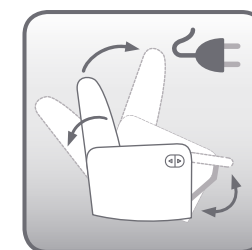

*Palanca de Sistema Americano

Sistema Americano

*Activadores Disponibles:

Palanca

Motor Botonera Integrada

Motor Mando con Cable

Piel

Tela

Piel Sintética

*Modelo Disponible en:

OPCIONES DE ARTICULACIÓN:

Relax Fija / Pared 0 Palanca

Relax Giratoria / Balancín Palanca

Relax Fija / Pared 0 Motor*

Relax Giratoria / Balancín Palanca con Freno

Relax Fija / Pared 0 Palanca / Sist. Desplazable

Relax Giratoria / Balancín Motor*

Relax Fija / Pared 0 Motor* / Sist. Desplazable

Relax Fija / Reclinable Elevador / 1 Motor*

Relax Fija / Reclinable Elevador / 2 Motores*

Consumo de metros: (Ancho 1,40 m.) Liso: 6,3 m. ■ Combinado manta: 2,85 m. ■ Combinado base: 3,45 m. En el caso de tejidos con **rayas verticales**, el precio será incrementado un 15% en manta y un 20% en tapizado completo.