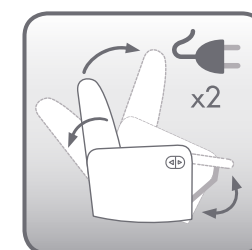

Piel Sintética

*Modelo Disponible en:

OPCIONES DE ARTICULACIÓN:

Relax Fija / Pared 0 Palanca

Relax Giratoria / Balancín Palanca

Relax Fija / Pared 0 Motor*

Relax Giratoria / Balancín Palanca con Freno

Relax Fija / Pared 0 Palanca / Sist. Desplazable

Relax Giratoria / Balancín Motor*

Relax Fija / Pared 0 Motor* / Sist. Desplazable

Relax Fija / Reclinable Elevador / 1 Motor*

Relax Fija / Reclinable Elevador / 2 Motores*

Consumo de metros: (Ancho 1,40 m.) Liso: 6,3 m. ■ Combinado manta: 2,85 m. ■ Combinado base: 3,45 m. En el caso de tejidos con **rayas verticales**, el precio será incrementado un 15% en manta y un 20% en tapizado completo.