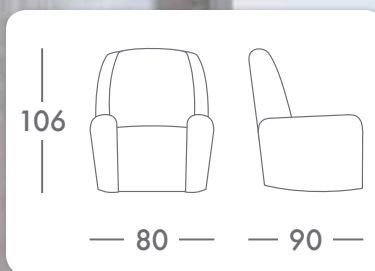

*Palanca de Sistema Americano

Sistema Americano

*Activadores Disponibles:

Palanca

Motor Botonera Integrada

Motor Mando con Cable

Piel

Tela

Piel Sintética

*Modelo Disponible en:

OPCIONES DE ARTICULACIÓN:

Relax Fija / Pared 0 Palanca

Relax Giratoria / Balancín Palanca

Relax Fija / Pared 0 Motor*

Relax Giratoria / Balancín Palanca con Freno

Relax Fija / Pared 0 Palanca / Sist. Desplazable

Relax Giratoria / Balancín Motor*

Relax Fija / Pared 0 Motor* / Sist. Desplazable

Relax Fija / Reclinable Elevador / 1 Motor*

Relax Fija / Reclinable Elevador / 2 Motores*

Consumo de metros: (Ancho 1,40 m.) Liso: 6,3 m. ■ Combinado manta: 2,85 m. ■ Combinado base: 3,45 m. En el caso de tejidos con **rayas verticales**, el precio será incrementado un 15% en manta y un 20% en tapizado completo.

*Modelos **Relax Motor**: opción **sin cables** alimentado por **Batería Inteligente "smart"** recargable, con incremento en el precio. (1 batería sirve para 2 motores).

*Modelos **Relax Motor**: sistema de conexión **Cable Único** de serie.

Modelo **Kenia: Opción de incluir **Bandeja Dual abatible**, con un incremento en el precio.

Tapridel.es

modelo río

*Modelo Relax Fija Pared 0 Palanca Sist. Americano

modelos **kenia y río**

Luz	04
Abril	08
Atom	10
Lucía	14
Kler	18
Brunella	22
Saturno	26
Tablet	30
Confort	34
Zara	38
Kenia Río	42
Nube	46
Epi Blas	48
Basic Edna	52
María Carmen Carlota Venus Elena	56
Regina Rosa	62
Iron	64
Tierra Mar	68
Pópulo	72
Vento	78
Gilda	82
Jobs	86