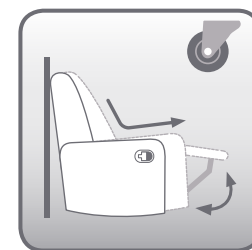

Piel Sintética

*Modelo Disponible en:

OPCIONES DE ARTICULACIÓN:

Relax Fija / Pared 0 Palanca

Relax Giratoria / Balancín Palanca

Relax Fija / Pared 0 Motor*

Relax Giratoria / Balancín Palanca con Freno

Relax Fija / Pared 0 Palanca / Sist. Desplazable

Relax Giratoria / Balancín Motor*

Relax Fija / Pared 0 Motor* / Sist. Desplazable

Relax Fija / Reclinable Elevador / 1 Motor*

Relax Fija / Reclinable Elevador / 2 Motores*

Consumo de metros: (Ancho 1,40 m.) Liso: 6,3 m. ■ Combinado manta: 2,85 m. ■ Combinado base: 3,45 m. En el caso de tejidos con **rayas verticales**, el precio será incrementado un 15% en manta y un 20% en tapizado completo.