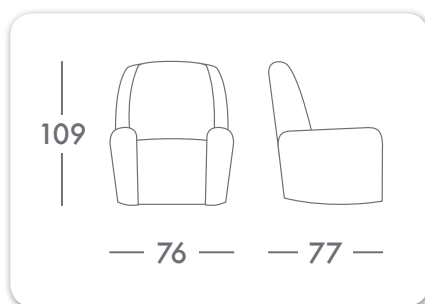

## OPCIONES DE ARTICULACIÓN:

Butaca Fija  
Pata clásica\*

Butaca Fija  
Faldón

Butaca Giratoria  
Balancín

Consumo de metros: (Ancho 1,40 m.)

**CARLOTA:** Liso: 5,2 m. ■ Combinado manta: 2,55 m. ■ Combinado base: 3,45 m.

**VENUS:** Liso: 4,95 m. ■ Combinado manta: 2,6 m. ■ Combinado base: 3,05 m.

**ELENA:** Liso: 4,85 m. ■ Combinado manta: 2,7 m. ■ Combinado base: 2,9 m.

En el caso de tejidos con **rayas verticales**, el precio será incrementado un 15% en manta y un 20% en tapizado completo.