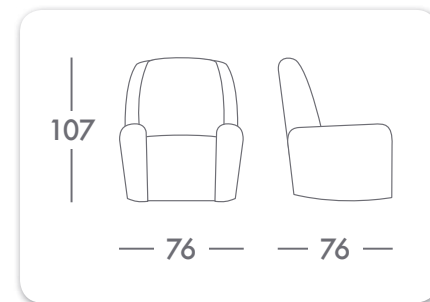

## OPCIONES DE ARTICULACIÓN:

Butaca Fija  
Pata clásica\*

Butaca Fija  
Faldón

Butaca Giratoria  
Balancín

Consumo de metros: (Ancho 1,40 m.)

**CARLOTA:** Liso: 5,2 m. ■ Combinado manta: 2,55 m. ■ Combinado base: 3,45 m.

**VENUS:** Liso: 4,95 m. ■ Combinado manta: 2,6 m. ■ Combinado base: 3,05 m.

**ELENA:** Liso: 4,85 m. ■ Combinado manta: 2,7 m. ■ Combinado base: 2,9 m.

En el caso de tejidos con **rayas verticales**, el precio será incrementado un 15% en manta y un 20% en tapizado completo.