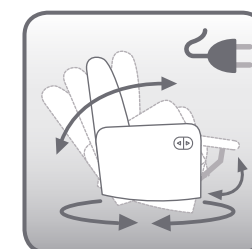

*Modelo Relax Fija Pared 0 Palanca

Tapridel.es

*Bolsillo lateral.

*Modelo Relax Fija Pared 0 Palanca en piel.

OPCIONES DE ARTICULACIÓN:

Relax Fija / Pared 0
Palanca

Relax Giratoria / Balancín
Palanca

Relax Fija / Pared 0
Motor*

Relax Giratoria / Balancín
Palanca con Freno

Relax Fija / Pared 0
Palanca / Sist. Desplazable

Relax Giratoria / Balancín
Motor*

Relax Fija / Pared 0
Motor* / Sist. Desplazable

Relax Fija / Reclinable
Elevador / 1 Motor*

Relax Fija / Reclinable
Elevador / 2 Motores*

Consumo de metros: (Ancho 1,40 m.) Liso: 6,3 m. ■ Combinado manta: 2,85 m. ■ Combinado base: 3,45 m.
En el caso de tejidos con **rayas verticales**, el precio será incrementado un 15% en manta y un 20% en tapizado completo.