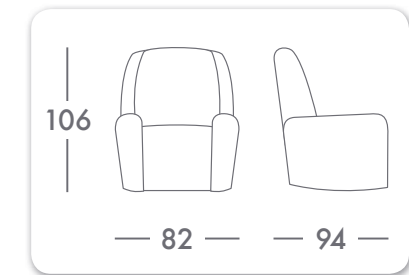

*Activadores Disponibles:

Palanca

Motor Botonera Integrada

Motor Mando con Cable

*Modelo Disponible en:

Piel

Tela

Piel Sintética