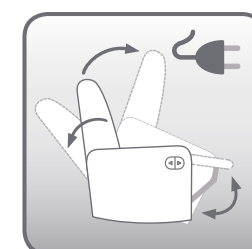

Relax Giratoria / Balancín
Palanca con Freno

Relax Fija / Pared 0
Palanca / Sist. Desplazable

Relax Giratoria / Balancín
Motor*

Relax Fija / Pared 0
Motor* / Sist. Desplazable

Relax Fija / Reclinable
Elevador / 1 Motor*

Relax Fija / Reclinable
Elevador / 2 Motores*

Consumo de metros: (Ancho 1,40 m.) Liso: 6,3 m. ■ Combinado manta: 2,85 m. ■ Combinado base: 3,45 m.
En el caso de tejidos con **rayas verticales**, el precio será incrementado un 15% en manta y un 20% en tapizado completo.