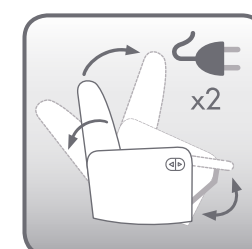

Relax Giratoria / Balancín
Palanca con Freno

Relax Fija / Pared 0
Palanca / Sist. Desplazable

Relax Giratoria / Balancín
Motor*

Relax Fija / Pared 0
Motor* / Sist. Desplazable

Relax Fija / Reclinable
Elevador / 1 Motor*

Relax Fija / Reclinable
Elevador / 2 Motores*

Consumo de metros: (Ancho 1,40 m.) Liso: 6,3 m. ■ Combinado manta: 2,85 m. ■ Combinado base: 3,45 m.
En el caso de tejidos con **rayas verticales**, el precio será incrementado un 15% en manta y un 20% en tapizado completo.