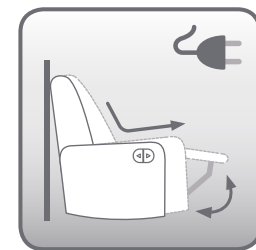

*Modelo Relax Fija Pared 0 Palanca

Tapridel.es

*Bolsillo lateral.

*Modelo Relax Fija Pared 0 Palanca en piel.

OPCIONES DE ARTICULACIÓN:

Relax Fija / Pared 0
Palanca

Relax Giratoria / Balancín
Palanca

Relax Fija / Pared 0
Motor*

Relax Fija / Reclinable
Elevador / 2 Motores*

Consumo de metros: (Ancho 1,40 m.) Liso: 6,3 m. ■ Combinado manta: 2,85 m. ■ Combinado base: 3,45 m.
En el caso de tejidos con **rayas verticales**, el precio será incrementado un 15% en manta y un 20% en tapizado completo.