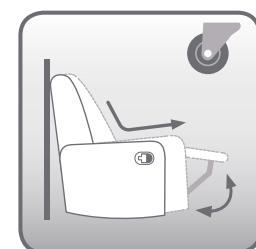

Relax Fija / Pared 0
Palanca / Sist. Desplazable