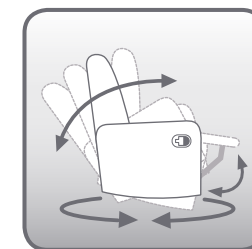

*Modelo Relax Fija Pared 0 Palanca

Tapridel.es

*Bolsillo lateral.

*Modelo Relax Fija Pared 0 Palanca en piel.

OPCIONES DE ARTICULACIÓN:

Relax Fija / Pared 0
Palanca

Relax Giratoria / Balancín
Palanca

Relax Fija / Pared 0
Motor*

Relax Fija / Reclinable
Elevador / 2 Motores*

Consumo de metros: (Ancho 1,40 m.) Liso: 6,3 m. ■ Combinado manta: 2,85 m. ■ Combinado base: 3,45 m.
En el caso de tejidos con **rayas verticales**, el precio será incrementado un 15% en manta y un 20% en tapizado completo.