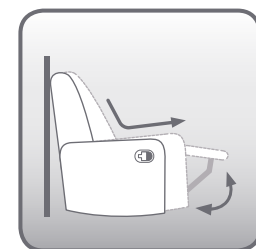

*Modelo Relax Fija Pared 0 Palanca

Tapridel.es

*Bolsillo lateral.

*Modelo Relax Fija Pared 0 Palanca en piel.

OPCIONES DE ARTICULACIÓN:

Relax Fija / Pared 0
Palanca

Relax Giratoria / Balancín
Palanca

Relax Fija / Pared 0
Motor*

Relax Fija / Reclinable
Elevador / 2 Motores*

Consumo de metros: (Ancho 1,40 m.) Liso: 6,3 m. ■ Combinado manta: 2,85 m. ■ Combinado base: 3,45 m.
En el caso de tejidos con **rayas verticales**, el precio será incrementado un 15% en manta y un 20% en tapizado completo.